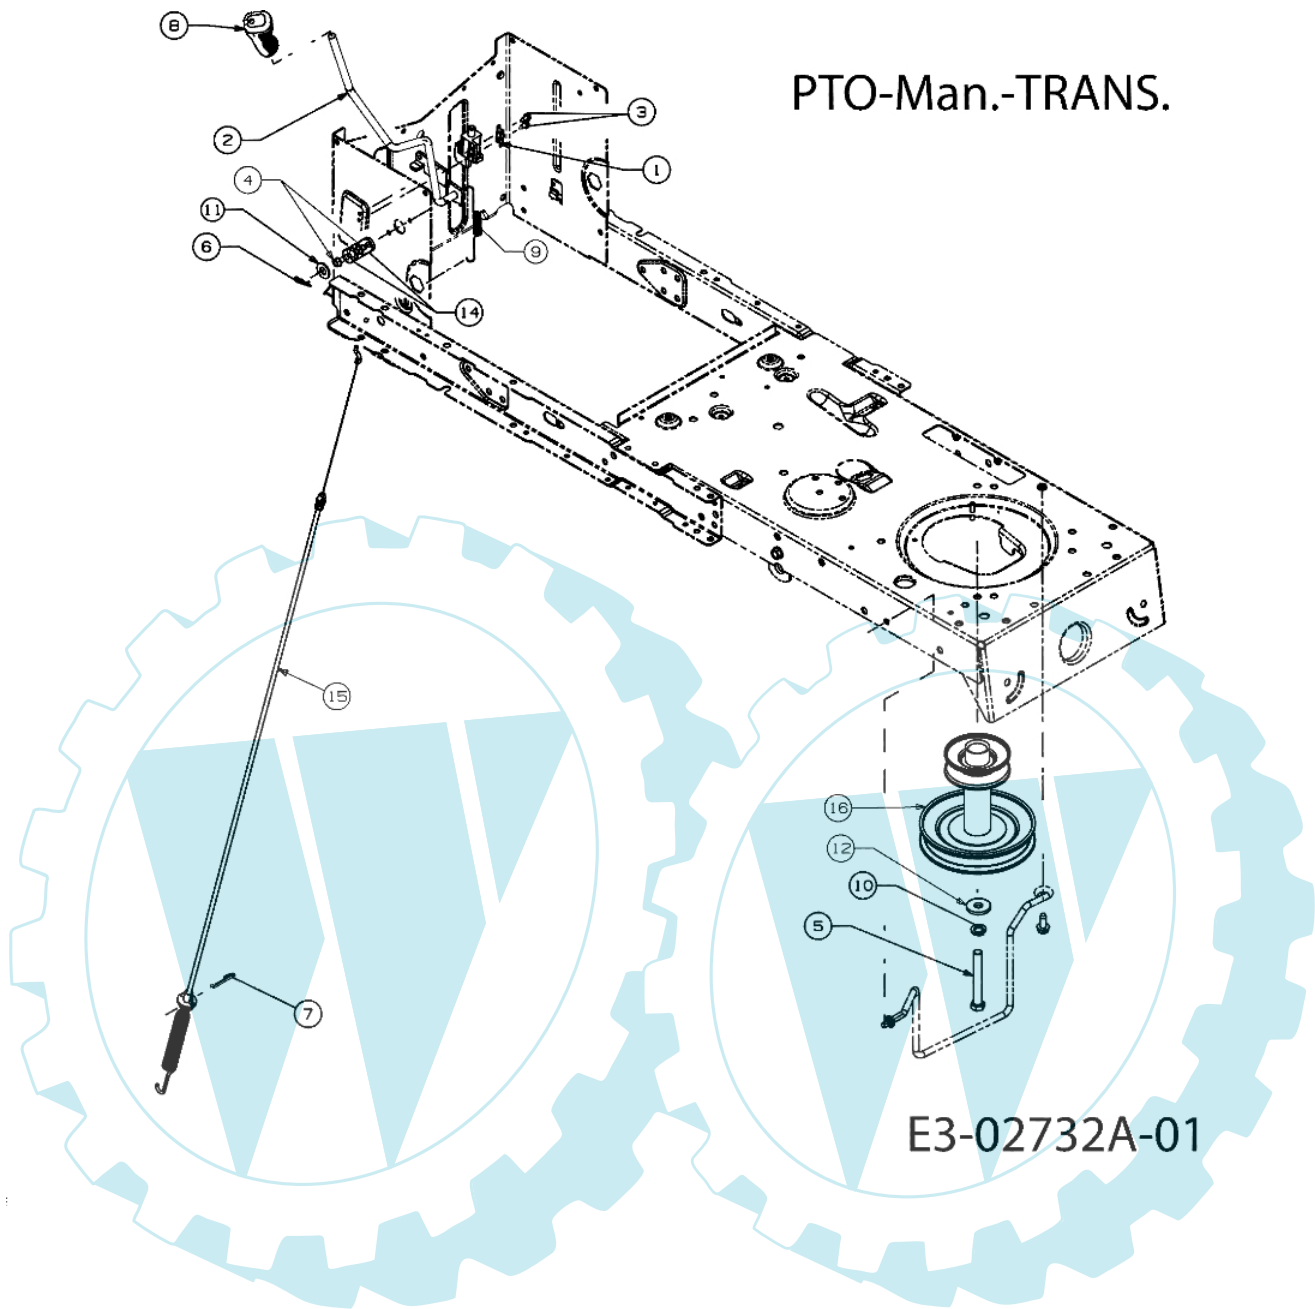

PTO-Man.-TRANS.

Bild Nr.	Anz.	Teilenummer	Beschreibung	Technische Nachricht
1	1	C17962	Platte	
2	1	C6474040	Hebel	
3	2	C710224	Schraube	
4	2	C710599	Schraube	
5	1	C7103157A	Schraube	
6	1	C714104	Splint	
7	1	C714145	Splint	
8	1	C7204049	Handgriff	
9	1	C7324276	Feder	
10	1	C736171	Federring	
11	1	C736300	Scheibe	
12	1	C736322	Scheibe	
14	2	C7414119	Buchse	
15	1	C74604173A	Kabel	
16	1	C7564196	Scheibe	

E3-02734A-01

Bild Nr.	Anz.	Teilenummer	Beschreibung	Technische Nachricht
1	2	C7100599	Schraube	
2	4	C7100599	Schraube	
3	6	C7100604A	Schraube	
4	3	C7100895	Schraube	
5	1	C73104945	Deckel	
6	1	C78304584	Blech	
7	1	C78304873	Instrumententafel	
8	1	C74604259	Gashebel	
9	1	C7461085A	Hebel	
10	1	C7251741	Schalter	
11	1	C7251744	Schlüssel	