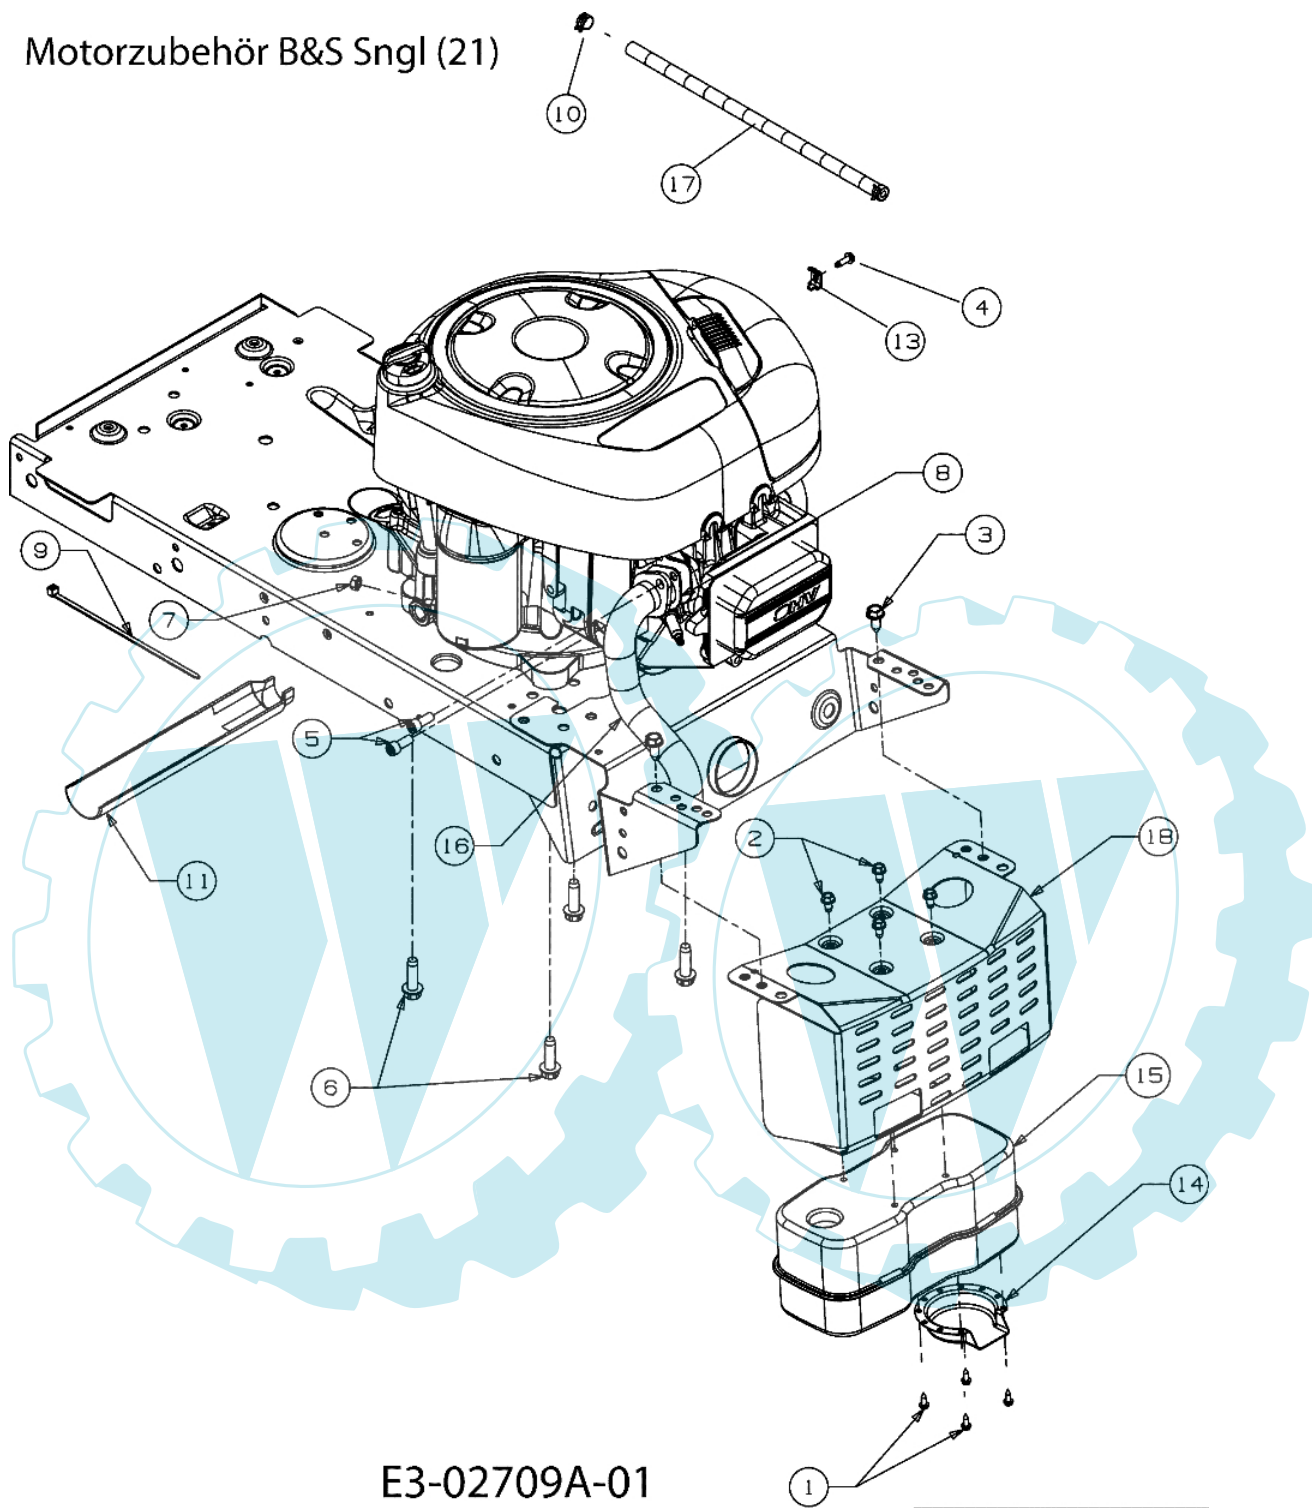

POLO 97/13,5 T Cat.2006 - Vordere achse

Bild Nr.	Anz.	Teilenummer	Beschreibung	Technische Nachricht
1	1	C6384007	Achsschenkel	
2	1	C6384008	Achse	
3	1	C6830128B	Vorn achse	
4	4	C710726	Schraube	
5	2	C7124065	Mutter	
6	2	C7144039	Splint	
7	2	C714470	Splint	
8	1	C726341	Stopfen	
9	2	C7311291A	Deckel	
10	2	C736316	Scheibe	
12	2	C7384128	Schraube	
13	4	C7410660A	Flansch	
14	1	C74704299A	Verbindungsstange	
15	1	C78304601B	Achstraverse	

1

E3-02002B-01

Bild Nr.	Anz.	Teilenummer	Beschreibung	Technische Nachricht
1	2	C7310484A	Deckel	

Motorzubehör B&S Sngl (21)

E3-02709A-01

Bild Nr.	Anz.	Teilenummer	Beschreibung	Technische Nachricht
1	4	C710227	Schraube	
2	4	C710599	Schraube	
3	2	C710726	Schraube	
4	1	C7101237	Schraube	
5	2	C7101314A	Schraube	
6	4	C7101315	Schraube	
7	1	C712271	Mutter	
8	1	C721208	Dichtung	
9	1	C725157	Schelle	
10	2	C726205	Schlauchklemme	
11	1	C7311682A	Deflector	
13	1	C751221535	Bowdenzugbef.	
14	1	C7510564B	Deflector	
15	1	C7510617B	Auspuff	
16	1	C7510816B	Auspuff	
17	1	C751535	Kraftstoffschlauch	
18	1	C7830615D	Deckel	

E3-02015A-01

Bild Nr.	Anz.	Teilenummer	Beschreibung	Technische Nachricht
1	1	C63104028	Lenkrad	
2	1	C73104039	Deckel	

POLO 97/13,5 T Cat.2006 - Sitzplatte

E3-02714A-01

Bild Nr.	Anz.	Teilenummer	Beschreibung	Technische Nachricht
1	2	C7104482	Schraube	
2	2	C7124063	Mutter	
3	2	C726201	Scheibe	
4	1	C7321184	Feder	
5	2	C736275	Scheibe	
6	2	C738296	Schraube	
7	2	C73804012A	Schraube	
8	1	C7830209D	Hebel	
9	1	C78304081A	Sitzplatte	