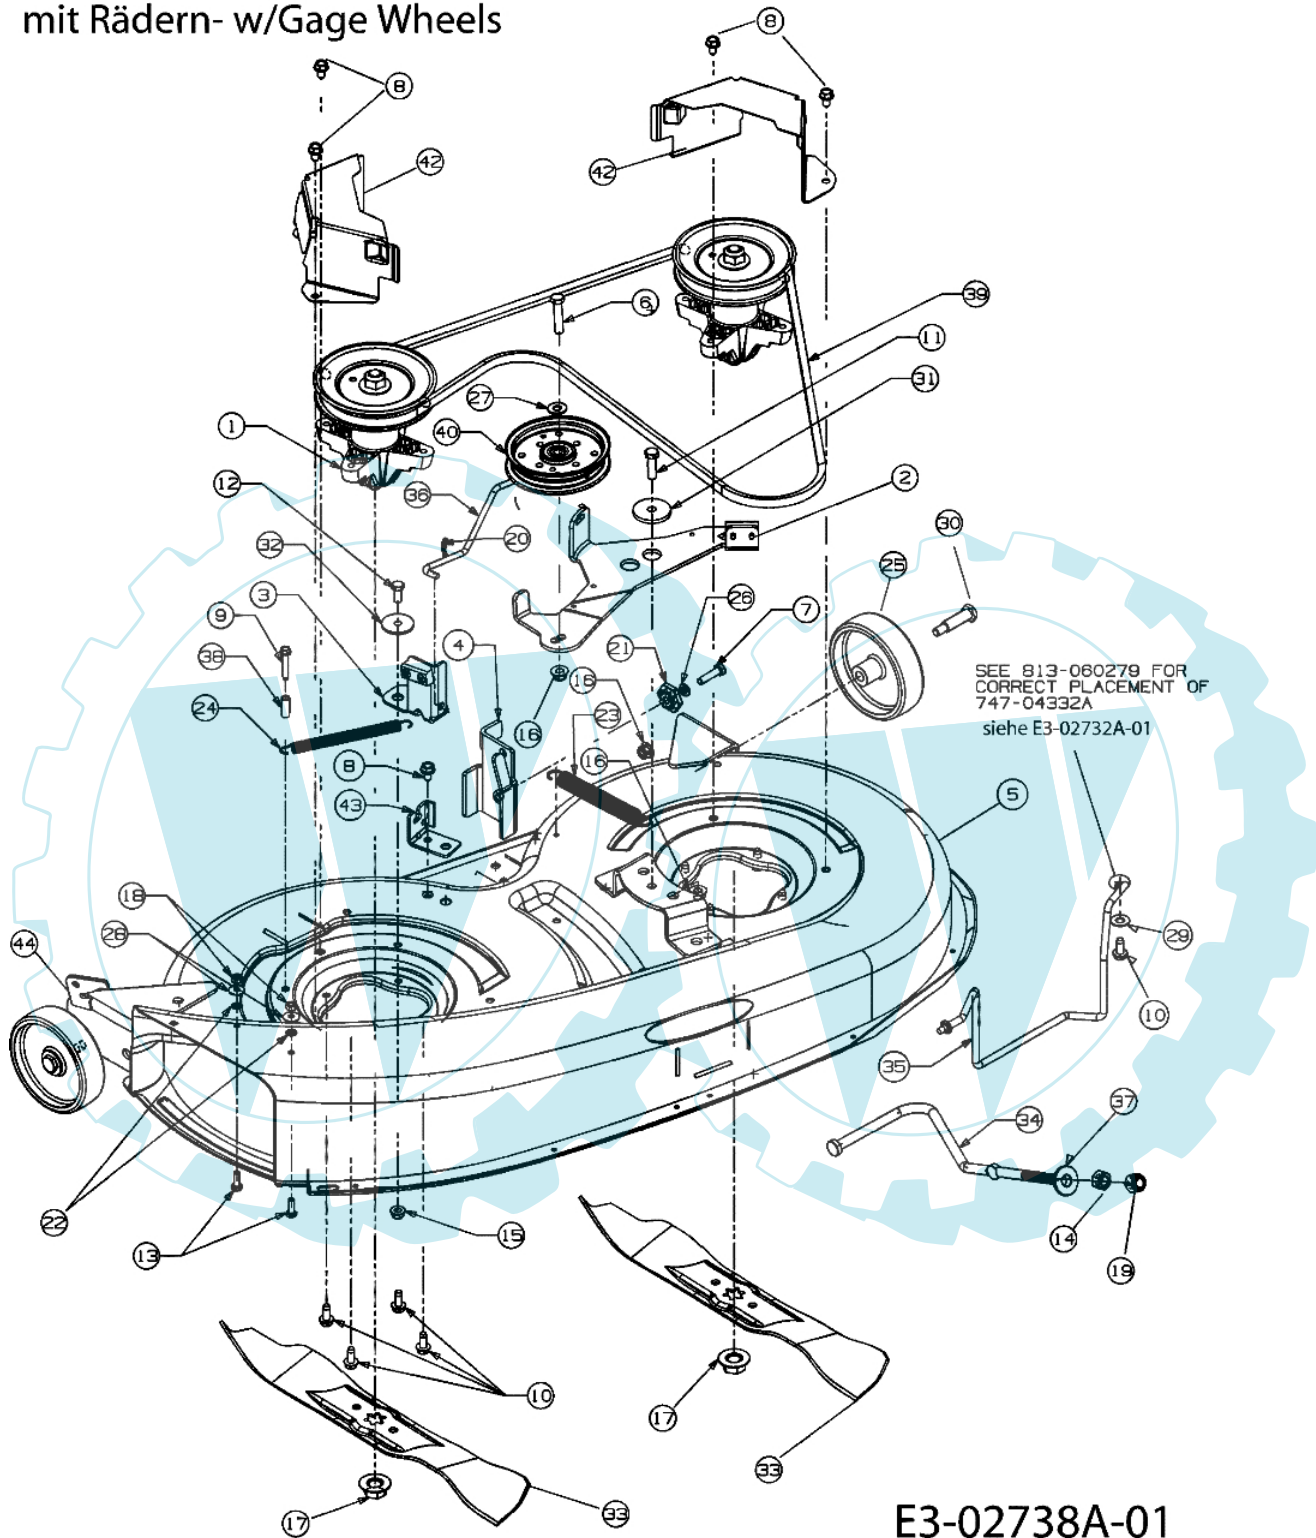

E3-02735A-01

Bild Nr.	Anz.	Teilenummer	Beschreibung	Technische Nachricht
1	2	C710227	Schraube	
2	1	C710599	Schraube	
3	2	C725157	Schelle	
4	1	C7254039	Schalter	
6	1	C7251303	Duese	
7	1	C7251426A	Schalter	
8	1	C7251439	Schalter	
9	2	C7251744	Schlüssel	
10	1	C726278	Platte	
11	2	C726279	Platte	
12	1	C736222	Scheibe	
13	1	C7834903	Platte	

E3-02736A-01

Bild Nr.	Anz.	Teilenummer	Beschreibung	Technische Nachricht
1	2	C7260209	Schelle	
2	1	C7510553	Tank	
3	1	C7510603	Stopfen	

38" Deck mit Rädern- w/Gage Wheels

Bild Nr.	Anz.	Teilenummer	Beschreibung	Technische Nachricht
1	2	C6184197	Messerspindel	
2	1	C68304138A	Bremse	
3	1	C6834167	Bremse	
4	1	C6834228	Platte	
5	1	C68304161A	Deck	
6	1	C710347	Schraube	
7	1	C710528	Schraube	
8	5	C7100604A	Schraube	
9	1	C710778	Schraube	
10	9	C7101260A	Schraube	
11	1	C7103005	Schraube	
12	1	C7103008	Schraube	
13	2	C7103015	Schraube	
14	1	C712206	Mutter	
15	1	C7124063	Mutter	
16	4	C7124065	Mutter	
17	2	C7120417A	Mutter	
18	2	C7123006	Mutter	
19	1	C7123083	Mutter	
20	1	C714104	Splint	
21	1	C7174074	Distanzstück	
22	2	C726233	Scheibe	
23	1	C73204280B	Feder	
24	1	C7324287	Feder	
25	2	C734973	Rad	
26	1	C736119	Scheibe	
27	1	C736267	Scheibe	
28	2	C736270	Scheibe	
29	1	C736300	Scheibe	
30	2	C738373	Schraube	
31	1	C73804162A	Distanzstück	
32	1	C7384166	Distanzstück	
33	2	C7420610A	Blatt	
34	1	C7474322	Hebel	
35	1	C74704332A	Hebel	
36	1	C7474381	Hebel	
37	1	C7484069	Scheibe	
38	1	C7500566A	Buchse	
39	1	C7544062	Riemen	
40	1	C7564129	Buchse	
42	2	C7834602	Deckel	
43	1	C7834740	Platte	
44	1	C7831025637	Deflector	