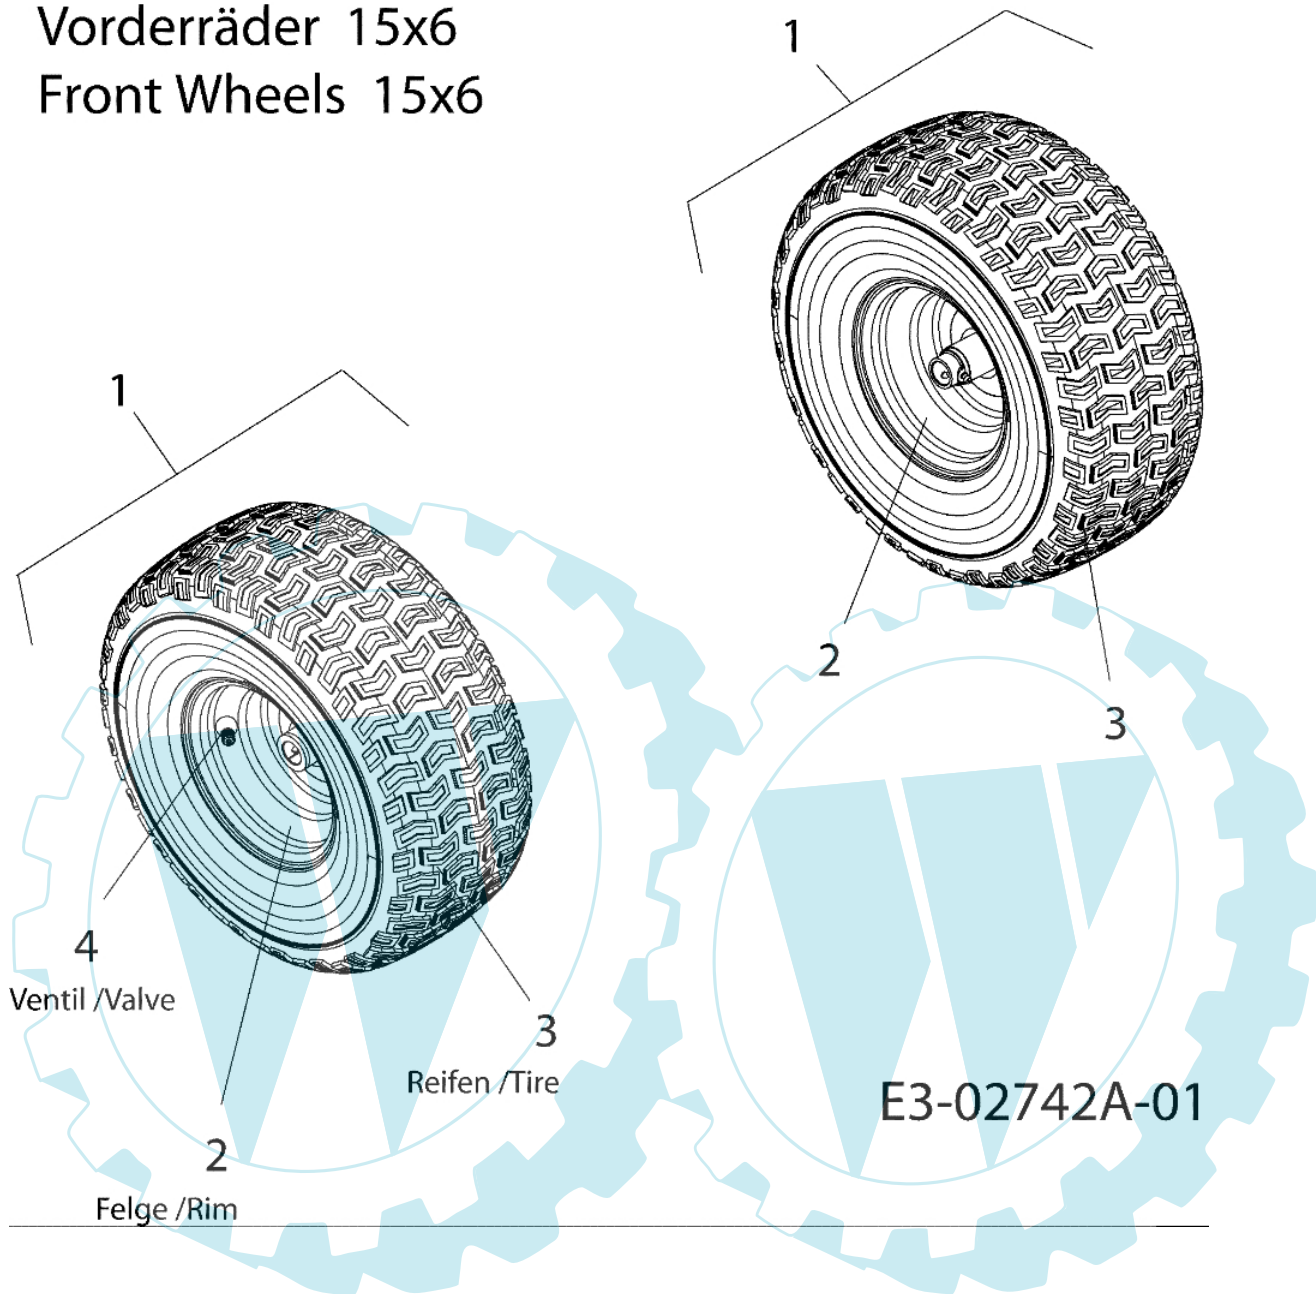

E3-02736A-01

Bild Nr.	Anz.	Teilenummer	Beschreibung	Technische Nachricht
1	2	C7260209	Schelle	
2	1	C7510553	Tank	
3	1	C7510603	Stopfen	

38" Deck mit Rädern- w/Gage Wheels

Bild Nr.	Anz.	Teilenummer	Beschreibung	Technische Nachricht
1	2	C6184197	Messerspindel	
2	1	C68304138A	Bremse	
3	1	C6834167	Bremse	
4	1	C6834228	Platte	
5	1	C68304161A	Deck	
6	1	C710347	Schraube	
7	1	C710528	Schraube	
8	5	C7100604A	Schraube	
9	1	C710778	Schraube	
10	9	C7101260A	Schraube	
11	1	C7103005	Schraube	
12	1	C7103008	Schraube	
13	2	C7103015	Schraube	
14	1	C712206	Mutter	
15	1	C7124063	Mutter	
16	4	C7124065	Mutter	
17	2	C7120417A	Mutter	
18	2	C7123006	Mutter	
19	1	C7123083	Mutter	
20	1	C714104	Splint	
21	1	C7174074	Distanzstück	
22	2	C726233	Scheibe	
23	1	C73204280B	Feder	
24	1	C7324287	Feder	
25	2	C734973	Rad	
26	1	C736119	Scheibe	
27	1	C736267	Scheibe	
28	2	C736270	Scheibe	
29	1	C736300	Scheibe	
30	2	C738373	Schraube	
31	1	C73804162A	Distanzstück	
32	1	C7384166	Distanzstück	
33	2	C7420610A	Blatt	
34	1	C7474322	Hebel	
35	1	C74704332A	Hebel	
36	1	C7474381	Hebel	
37	1	C7484069	Scheibe	
38	1	C7500566A	Buchse	
39	1	C7544062	Riemen	
40	1	C7564129	Buchse	
42	2	C7834602	Deckel	
43	1	C7834740	Platte	
44	1	C7831025637	Deflector	

Vorderräder 15x6 Front Wheels 15x6

Bild Nr.	Anz.	Teilenummer	Beschreibung	Technische Nachricht
1	2	C63404229	Rad kpl.	
2	2	C63404081	Rad	
3	2	C7340864	Reifen	
4	2	C7340255	Ventil	

Hinterräder 20 x 8 Rear Wheels 20 x 8