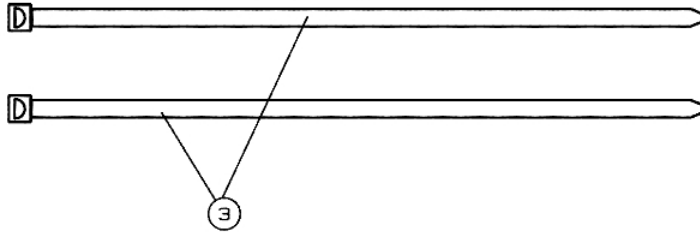

POLO 97/13,5 T Cat.2006 - Schaltplan

725-0157 TO SECURE HEADLIGHT LEAD WIRE & (1) TO SECURE HARNESS TO HITCH BOX

Nicht abgebildet / Not shown

Kabelbaum / Harness B&S - TEC

5

GROUND HARDWARE