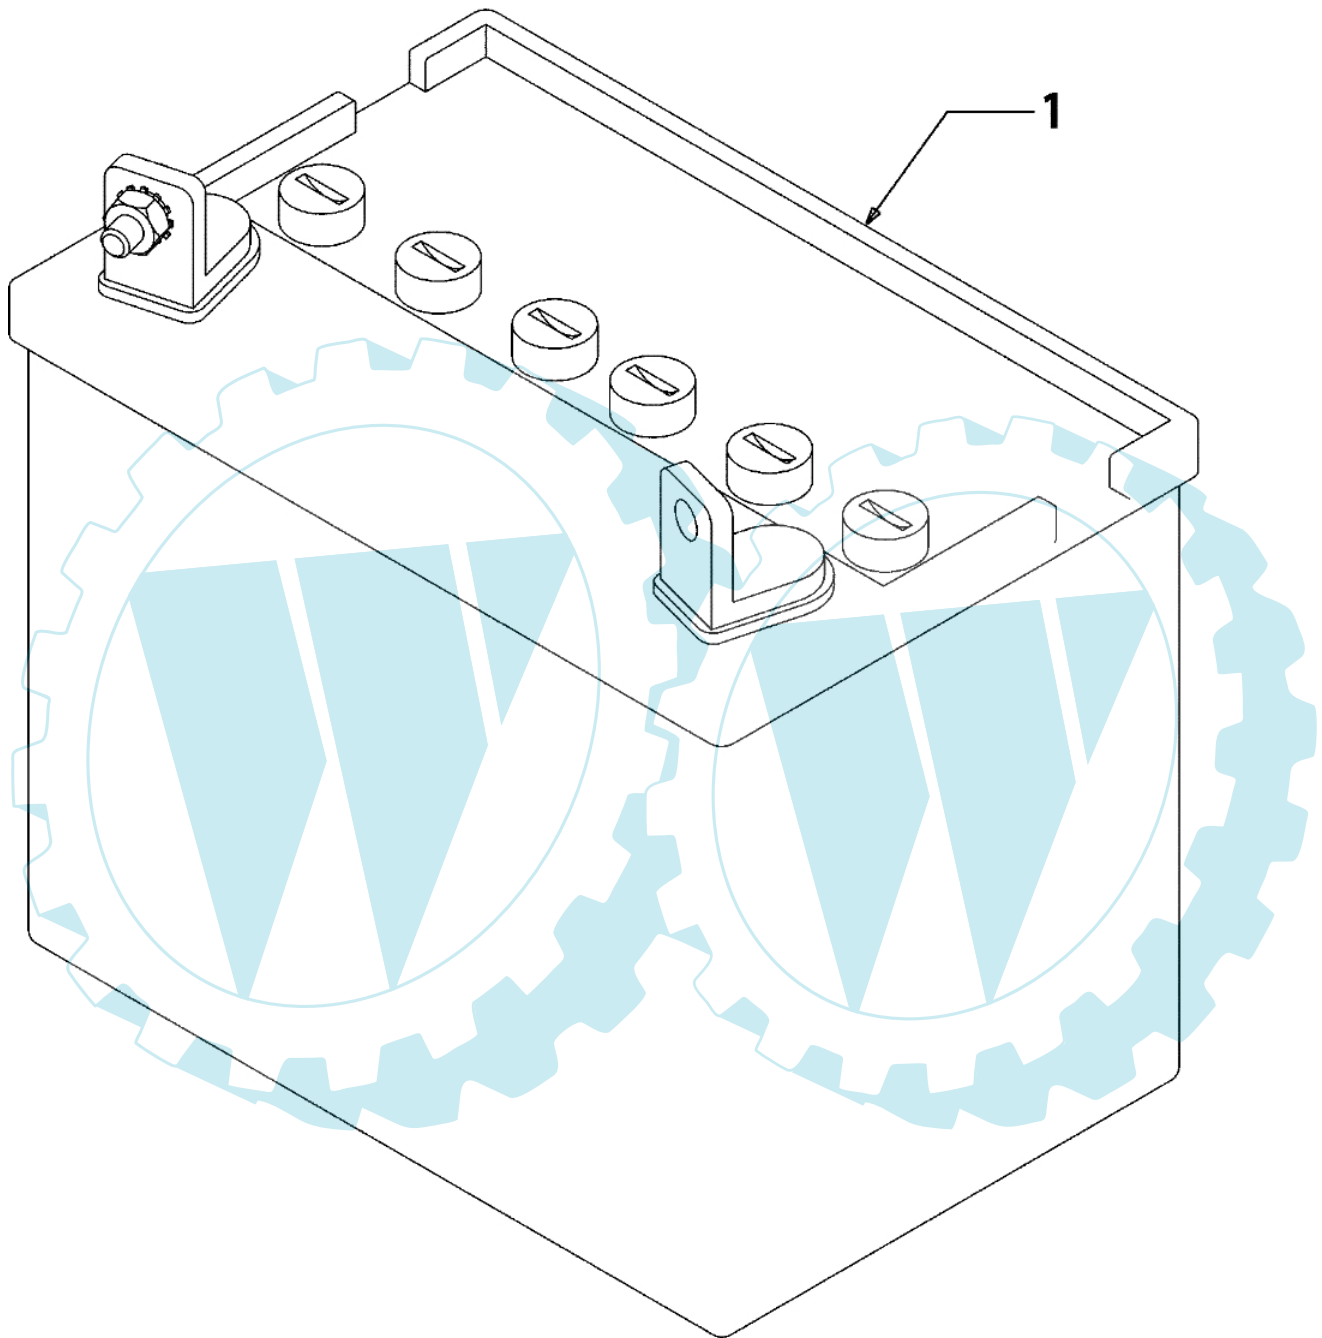

E3-02015A-01

Bild Nr.	Anz.	Teilenummer	Beschreibung	Technische Nachricht
1	1	C63104028	Lenkrad	
2	1	C73104039	Deckel	

POLO 97/13,5 T Cat.2006 - Sitzplatte

E3-02714A-01

Bild Nr.	Anz.	Teilenummer	Beschreibung	Technische Nachricht
1	2	C7104482	Schraube	
2	2	C7124063	Mutter	
3	2	C726201	Scheibe	
4	1	C7321184	Feder	
5	2	C736275	Scheibe	
6	2	C738296	Schraube	
7	2	C73804012A	Schraube	
8	1	C7830209D	Hebel	
9	1	C78304081A	Sitzplatte	

Bild Nr.	Anz.	Teilenummer	Beschreibung	Technische Nachricht
1	1	C75704021A	Sitz	

Bild Nr.	Anz.	Teilenummer	Beschreibung	Technische Nachricht
1	1	C7251705D	Batterie	

POLO 97/13,5 T Cat.2006 - Rahmen

E3-02717A-01

Bild Nr.	Anz.	Teilenummer	Beschreibung	Technische Nachricht
1	1	C17962	Platte	
2	1	C68304163A	Rahmen	
3	1	C6834195	Platte	
4	2	C710134	Schraube	
5	2	C710224	Schraube	
6	6	C7100604A	Schraube	
7	2	C710642	Schraube	
8	4	C7101260A	Schraube	
9	1	C7103025	Schraube	
10	1	C7124063	Mutter	
11	5	C7124064	Mutter	
12	3	C712429	Mutter	
13	2	C7324035	Feder	
14	2	C736173	Scheibe	
15	1	C736222	Scheibe	
16	1	C7474385	Haltestange	
17	1	C7834548	Platte	
18	1	C7834637	Platte	
19	1	C7834753	Platte	
20	1	C783349	Sitz	