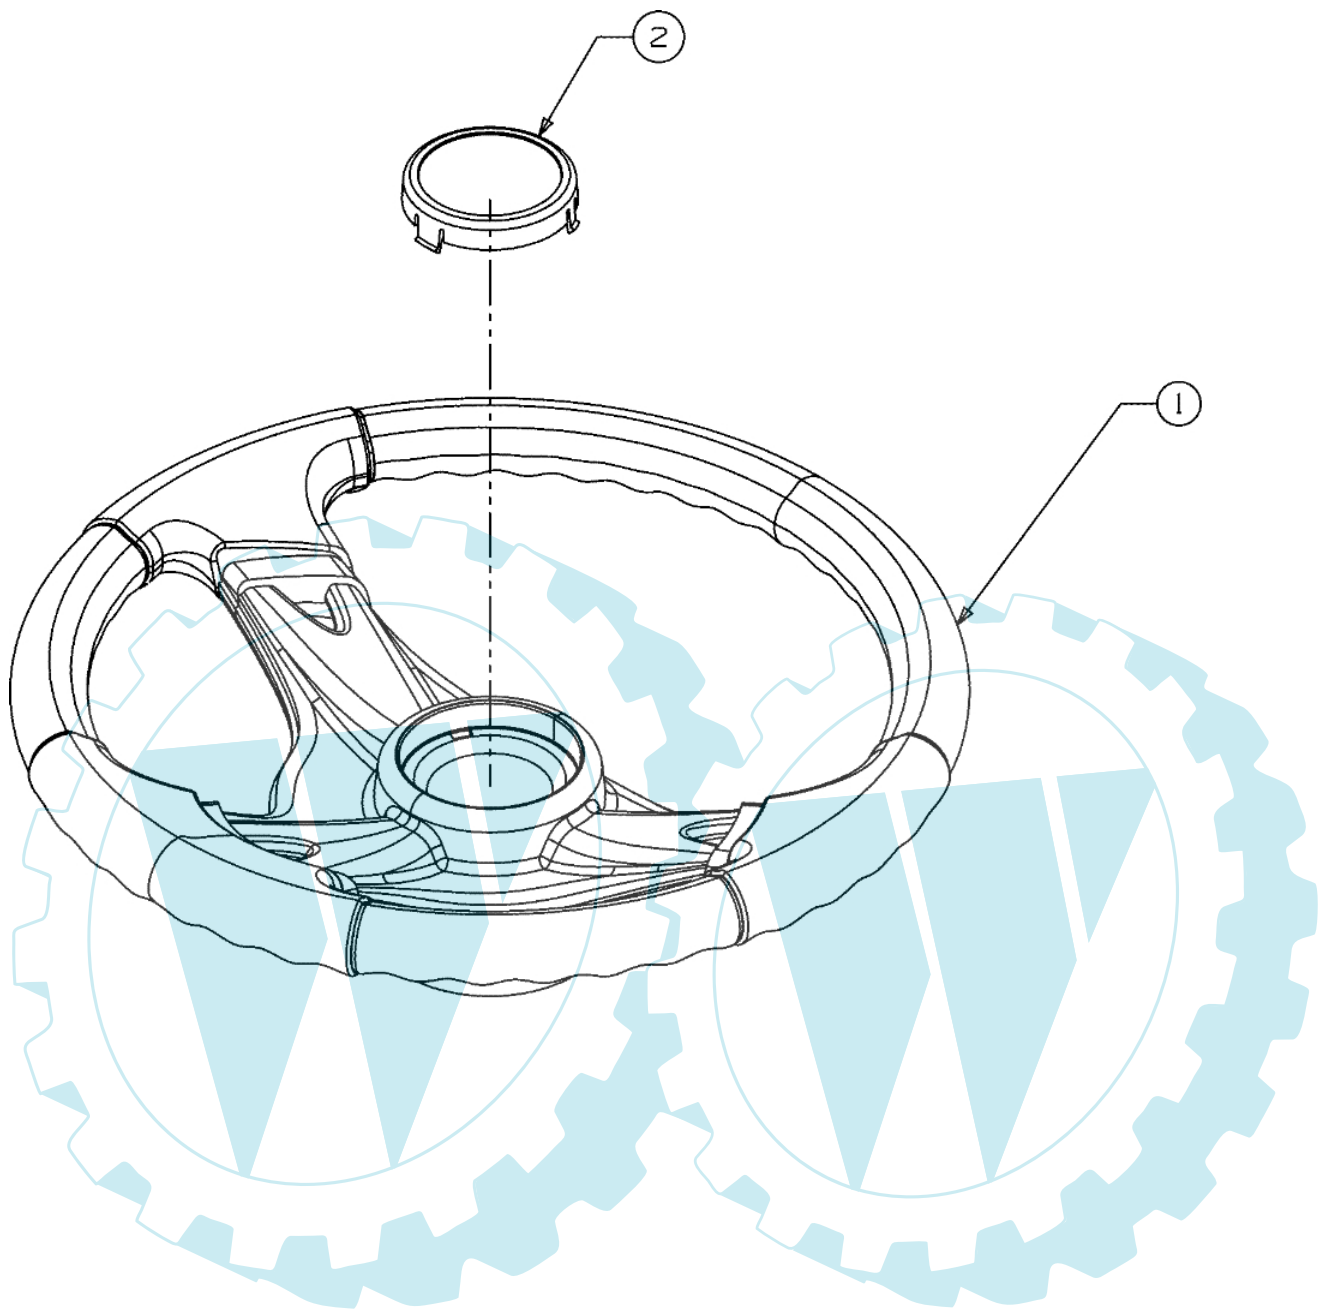

POLO 97/13,5 T Cat.2006 - Vordere achse

Bild Nr.	Anz.	Teilenummer	Beschreibung	Technische Nachricht
1	1	C6384007	Achsschenkel	
2	1	C6384008	Achse	
3	1	C6830128B	Vorn achse	
4	4	C710726	Schraube	
5	2	C7124065	Mutter	
6	2	C7144039	Splint	
7	2	C714470	Splint	
8	1	C726341	Stopfen	
9	2	C7311291A	Deckel	
10	2	C736316	Scheibe	
12	2	C7384128	Schraube	
13	4	C7410660A	Flansch	
14	1	C74704299A	Verbindungsstange	
15	1	C78304601B	Achstraverse	

1

E3-02002B-01

Bild Nr.	Anz.	Teilenummer	Beschreibung	Technische Nachricht
1	2	C7310484A	Deckel	

Motorzubehör B&S Sngl (21)

E3-02709A-01

Bild Nr.	Anz.	Teilenummer	Beschreibung	Technische Nachricht
1	4	C710227	Schraube	
2	4	C710599	Schraube	
3	2	C710726	Schraube	
4	1	C7101237	Schraube	
5	2	C7101314A	Schraube	
6	4	C7101315	Schraube	
7	1	C712271	Mutter	
8	1	C721208	Dichtung	
9	1	C725157	Schelle	
10	2	C726205	Schlauchklemme	
11	1	C7311682A	Deflector	
13	1	C751221535	Bowdenzugbef.	
14	1	C7510564B	Deflector	
15	1	C7510617B	Auspuff	
16	1	C7510816B	Auspuff	
17	1	C751535	Kraftstoffschlauch	
18	1	C7830615D	Deckel	

E3-02015A-01

Bild Nr.	Anz.	Teilenummer	Beschreibung	Technische Nachricht
1	1	C63104028	Lenkrad	
2	1	C73104039	Deckel	

POLO 97/13,5 T Cat.2006 - Sitzplatte

E3-02714A-01

Bild Nr.	Anz.	Teilenummer	Beschreibung	Technische Nachricht
1	2	C7104482	Schraube	
2	2	C7124063	Mutter	
3	2	C726201	Scheibe	
4	1	C7321184	Feder	
5	2	C736275	Scheibe	
6	2	C738296	Schraube	
7	2	C73804012A	Schraube	
8	1	C7830209D	Hebel	
9	1	C78304081A	Sitzplatte	