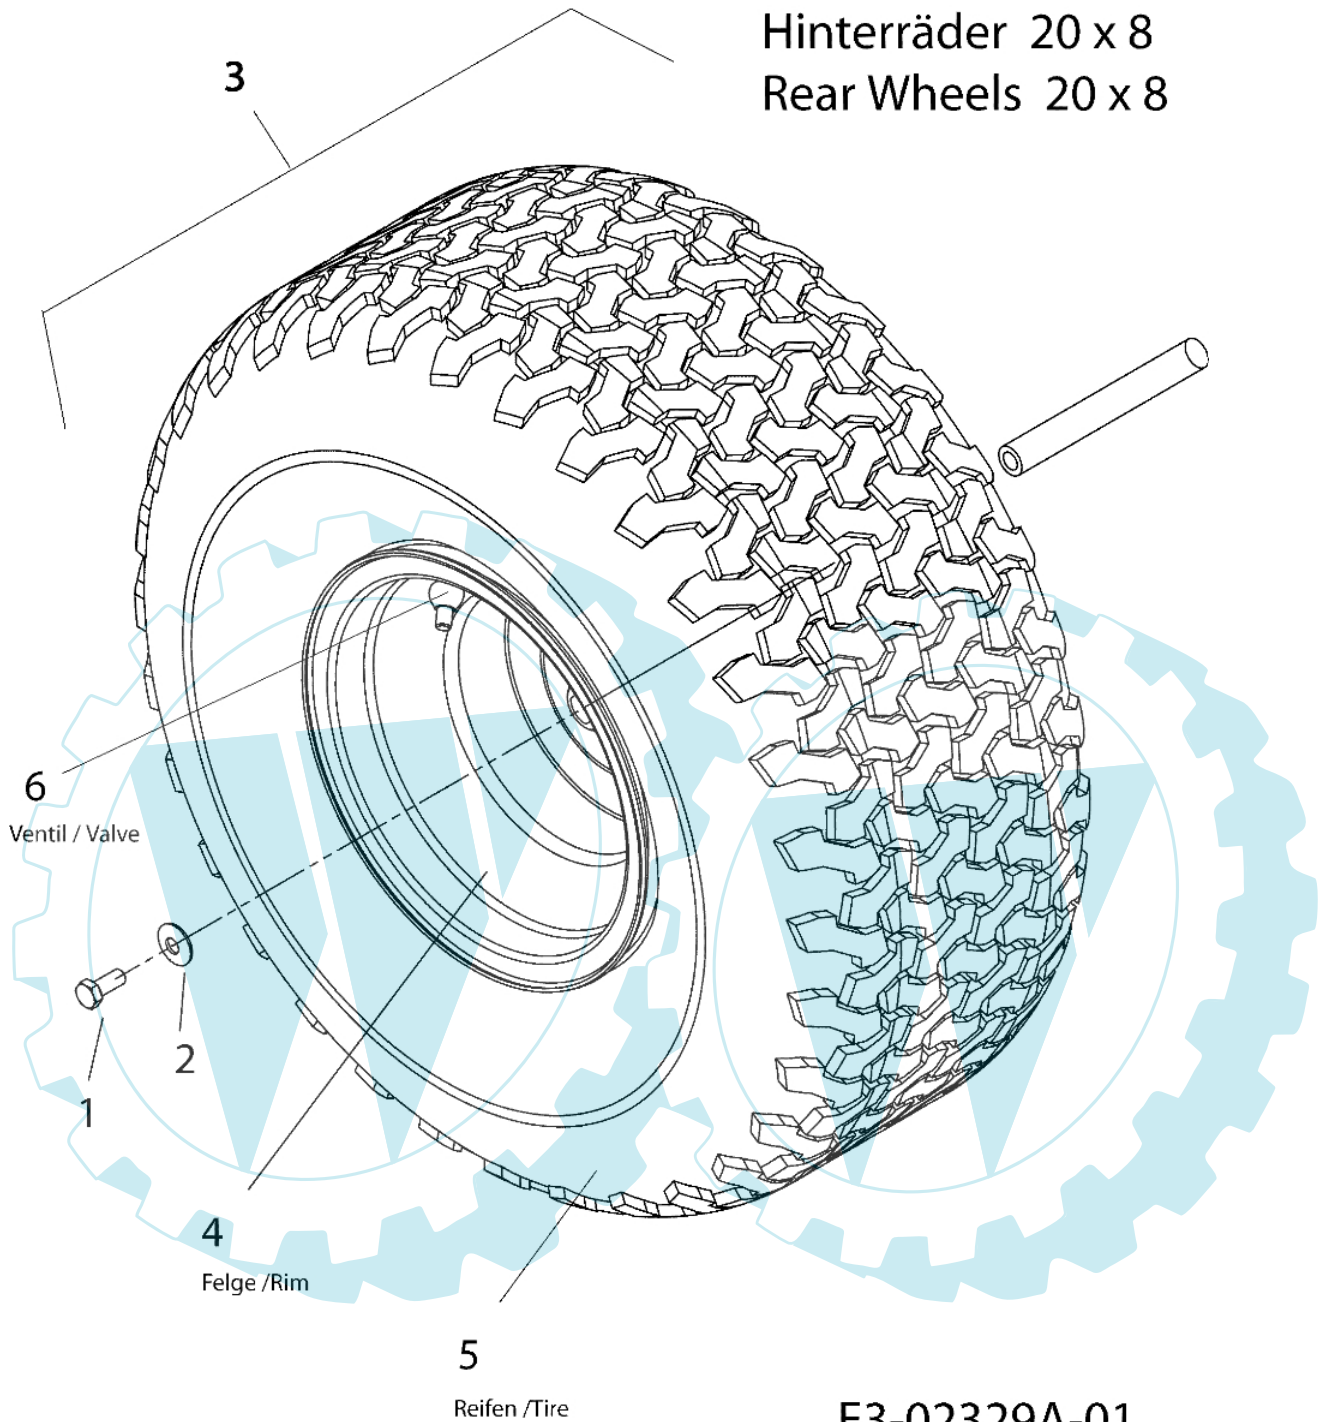

Vorderräder 15x6 Front Wheels 15x6

Bild Nr.	Anz.	Teilenummer	Beschreibung	Technische Nachricht
1	2	C63404229	Rad kpl.	
2	2	C63404081	Rad	
3	2	C7340864	Reifen	
4	2	C7340255	Ventil	

Hinterräder 20 x 8 Rear Wheels 20 x 8

Bild Nr.	Anz.	Teilenummer	Beschreibung	Technische Nachricht
1	1	C7320602A	Feder	
2	1	C6310220	Deflector	
3	1	C7260106	Deckel	
4	1	C7110792	Stift	
5	1	C7031693A	Halter	

28

E3-02743A-01

Bild Nr.	Anz.	Teilenummer	Beschreibung	Technische Nachricht
1	1	C7320614	Scheibe	
2	1	C7160231	Scheibe	
3	1	C7360336	Scheibe	
3A	1	C7360337	Scheibe	
3B	1	C7360349	Lager	
4	1	C7360335	Scheibe	
5	1	C7101325	Schraube	
6	1	C71904017	Deckel	
7	1	C7111109	Welle	
8	1	C7410335	Lager	
9	1	C7171464	Rad	
10	1	C7160108	Scheibe	
11	1	C7410340	Buchse	
12	1	C7210338	Dichtung	
13	1	C61804041	Differential	
14	1	C7410336	Halter	
15	1	C71704056	Kegelrad	
16	1	C71804045	Kragen	
17	1	C71104134	Welle	
18	1	C7360495	Lager	
18A	1	C7360494	Scheibe	
19	1	C7410337	Halter	
20	1	C6110011	Gabel	
21	1	C7410862	Kugel	
22	1	C7320863	Feder	
23	1	C71904018	Deckel	
24	1	C7170678	Vergaserdeckel	
25	1	C7610202	Schneidblatt	
26	1	C7101206	Schraube	
27	1	C6610001	Bremse	
28	1	C6184034	Antrieb	