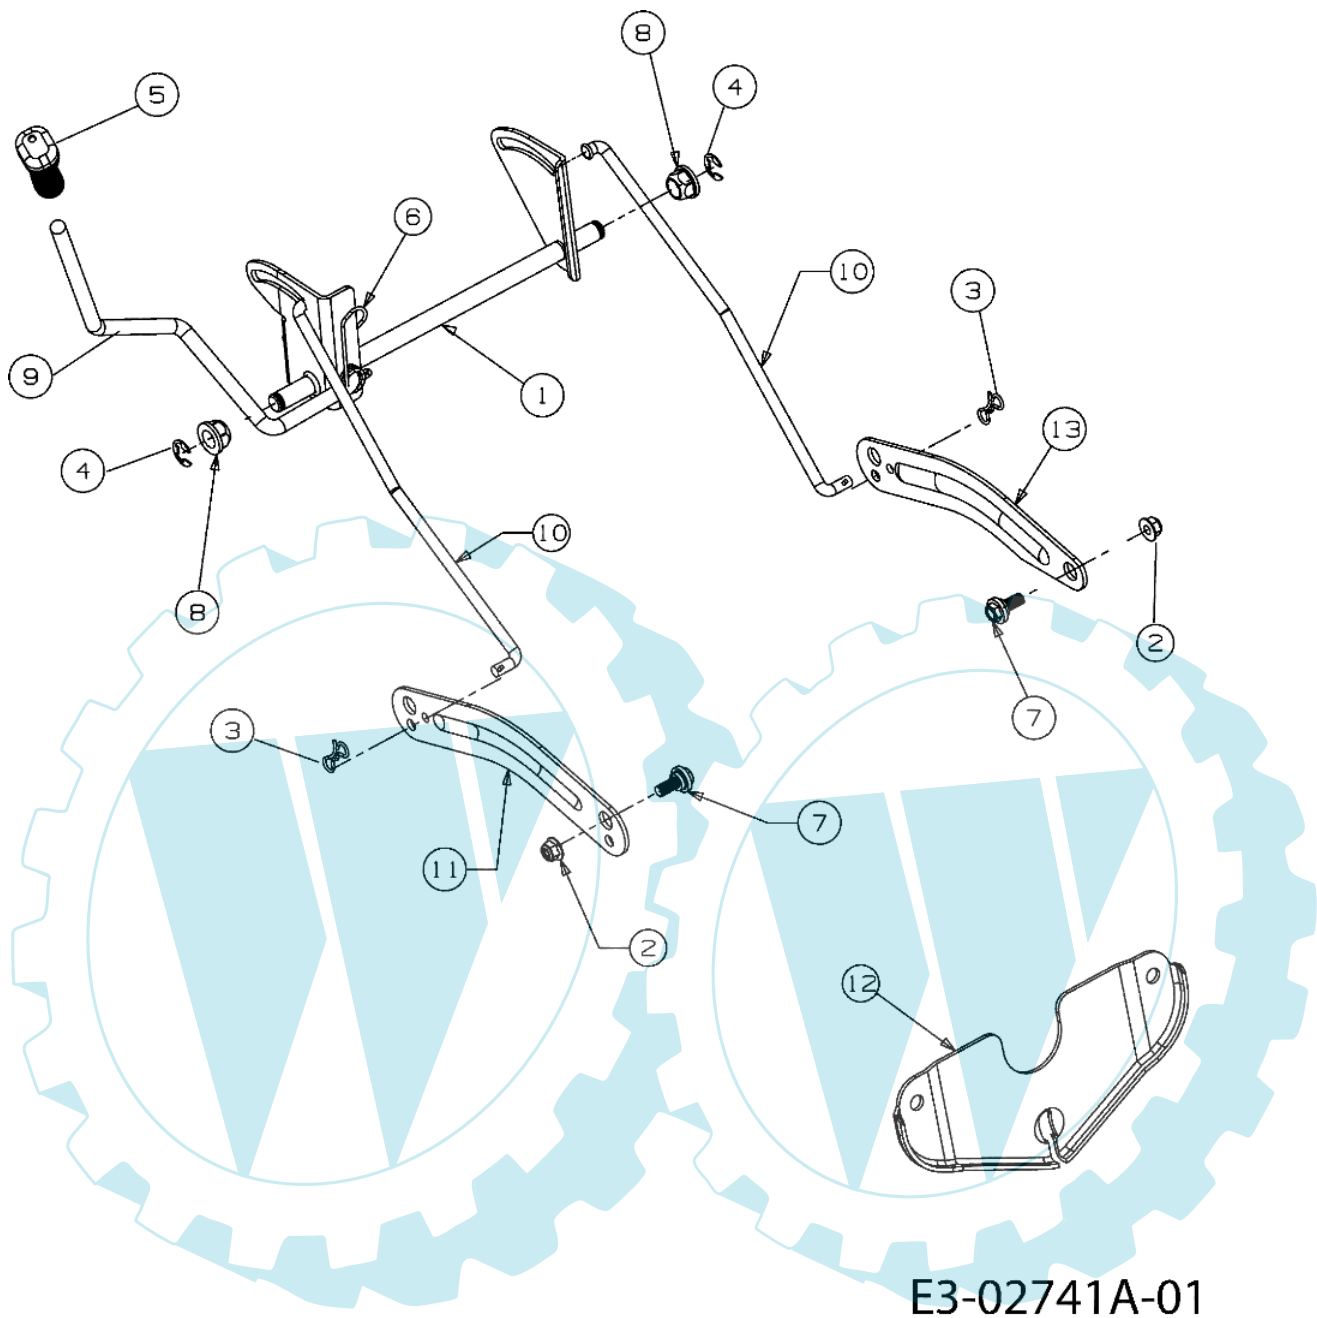

E3-02736A-01

Bild Nr.	Anz.	Teilenummer	Beschreibung	Technische Nachricht
1	2	C7260209	Schelle	
2	1	C7510553	Tank	
3	1	C7510603	Stopfen	

38" Deck mit Rädern- w/Gage Wheels

Bild Nr.	Anz.	Teilenummer	Beschreibung	Technische Nachricht
1	2	C6184197	Messerspindel	
2	1	C68304138A	Bremse	
3	1	C6834167	Bremse	
4	1	C6834228	Platte	
5	1	C68304161A	Deck	
6	1	C710347	Schraube	
7	1	C710528	Schraube	
8	5	C7100604A	Schraube	
9	1	C710778	Schraube	
10	9	C7101260A	Schraube	
11	1	C7103005	Schraube	
12	1	C7103008	Schraube	
13	2	C7103015	Schraube	
14	1	C712206	Mutter	
15	1	C7124063	Mutter	
16	4	C7124065	Mutter	
17	2	C7120417A	Mutter	
18	2	C7123006	Mutter	
19	1	C7123083	Mutter	
20	1	C714104	Splint	
21	1	C7174074	Distanzstück	
22	2	C726233	Scheibe	
23	1	C73204280B	Feder	
24	1	C7324287	Feder	
25	2	C734973	Rad	
26	1	C736119	Scheibe	
27	1	C736267	Scheibe	
28	2	C736270	Scheibe	
29	1	C736300	Scheibe	
30	2	C738373	Schraube	
31	1	C73804162A	Distanzstück	
32	1	C7384166	Distanzstück	
33	2	C7420610A	Blatt	
34	1	C7474322	Hebel	
35	1	C74704332A	Hebel	
36	1	C7474381	Hebel	
37	1	C7484069	Scheibe	
38	1	C7500566A	Buchse	
39	1	C7544062	Riemen	
40	1	C7564129	Buchse	
42	2	C7834602	Deckel	
43	1	C7834740	Platte	
44	1	C7831025637	Deflector	

POLO 97/13,5 T Cat.2006 - Schneidwerkzeug aufhebesatz

Bild Nr.	Anz.	Teilenummer	Beschreibung	Technische Nachricht
1	1	C6834155	Hebel	
2	2	C7124065	Mutter	
3	2	C7144043	Splint	
4	2	C7160106A	Splint	
5	1	C720311	Handgriff	
6	1	C7324225	Feder	
7	2	C7384130	Schraube	
8	2	C741225	Mutter	
9	1	C7474282	Hebel	
10	2	C7474393	Stange	
11	1	C7834494	Platte	
12	1	C7834568	Platte	
13	1	C7834711	Platte	