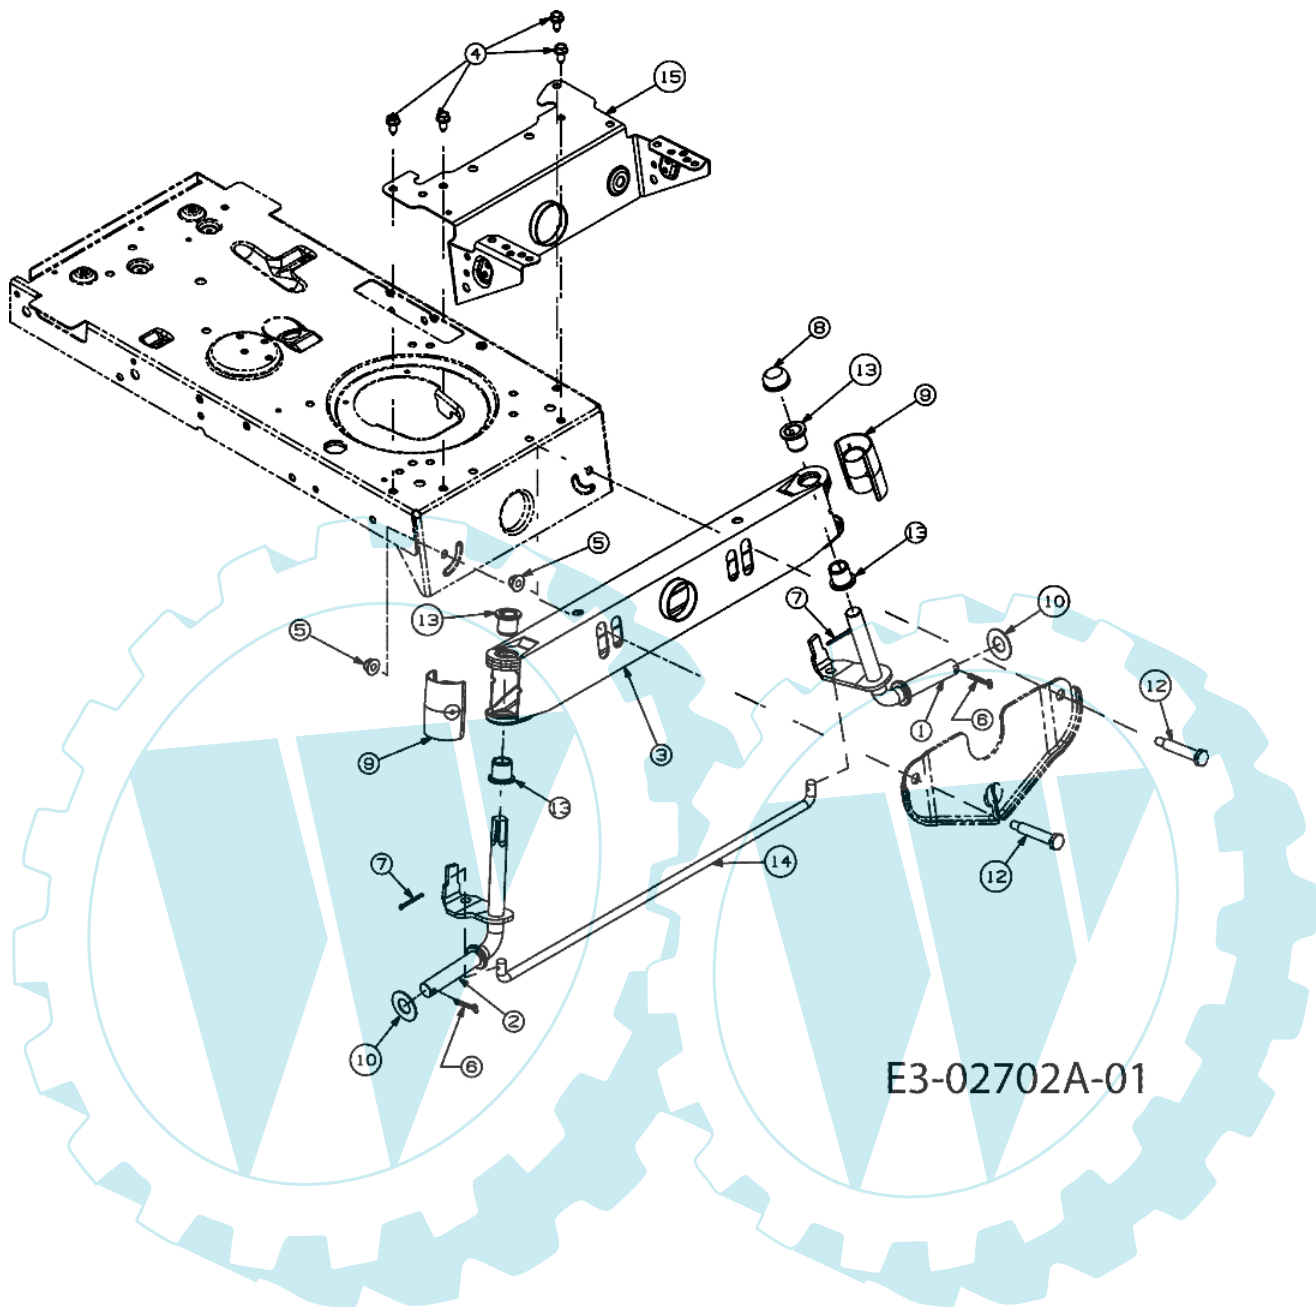

POLO 97/13,5 T Cat.2006 - Vordere achse

Bild Nr.	Anz.	Teilenummer	Beschreibung	Technische Nachricht
1	1	C6174024	Zahnsegment	
2	1	C710376	Schraube	
3	1	C710643	Schraube	
4	1	C7101309	Schraube	
5	1	C7103180	Schraube	
6	1	C712240	Mutter	
7	1	C712262	Mutter	
8	1	C7124063	Mutter	
10	1	C7230448A	Dichtung	
11	1	C736242	Scheibe	
13	1	C7384141	Schraube	
14	1	C738919	Spurstange	
15	1	C7414124	Flansch	
16	1	C741475	Buchse	
17	1	C7474298	Steuersaeule	
18	1	C748389	Scheibe	
19	1	C7484065	Arm	
20	1	C7484068	Distanzstuck	
21	1	C7504418	Distanzstuck	
22	1	C7834644	Platte	

POLO 97/13,5 T Cat.2006 - Vordere achse

Bild Nr.	Anz.	Teilenummer	Beschreibung	Technische Nachricht
1	1	C6384007	Achsschenkel	
2	1	C6384008	Achse	
3	1	C6830128B	Vorn achse	
4	4	C710726	Schraube	
5	2	C7124065	Mutter	
6	2	C7144039	Splint	
7	2	C714470	Splint	
8	1	C726341	Stopfen	
9	2	C7311291A	Deckel	
10	2	C736316	Scheibe	
12	2	C7384128	Schraube	
13	4	C7410660A	Flansch	
14	1	C74704299A	Verbindungsstange	
15	1	C78304601B	Achstraverse	

E3-02015A-01

Bild Nr.	Anz.	Teilenummer	Beschreibung	Technische Nachricht
1	1	C63104028	Lenkrad	
2	1	C73104039	Deckel	

POLO 97/13,5 T Cat.2006 - Sitzplatte

E3-02714A-01

Bild Nr.	Anz.	Teilenummer	Beschreibung	Technische Nachricht
1	2	C7104482	Schraube	
2	2	C7124063	Mutter	
3	2	C726201	Scheibe	
4	1	C7321184	Feder	
5	2	C736275	Scheibe	
6	2	C738296	Schraube	
7	2	C73804012A	Schraube	
8	1	C7830209D	Hebel	
9	1	C78304081A	Sitzplatte	