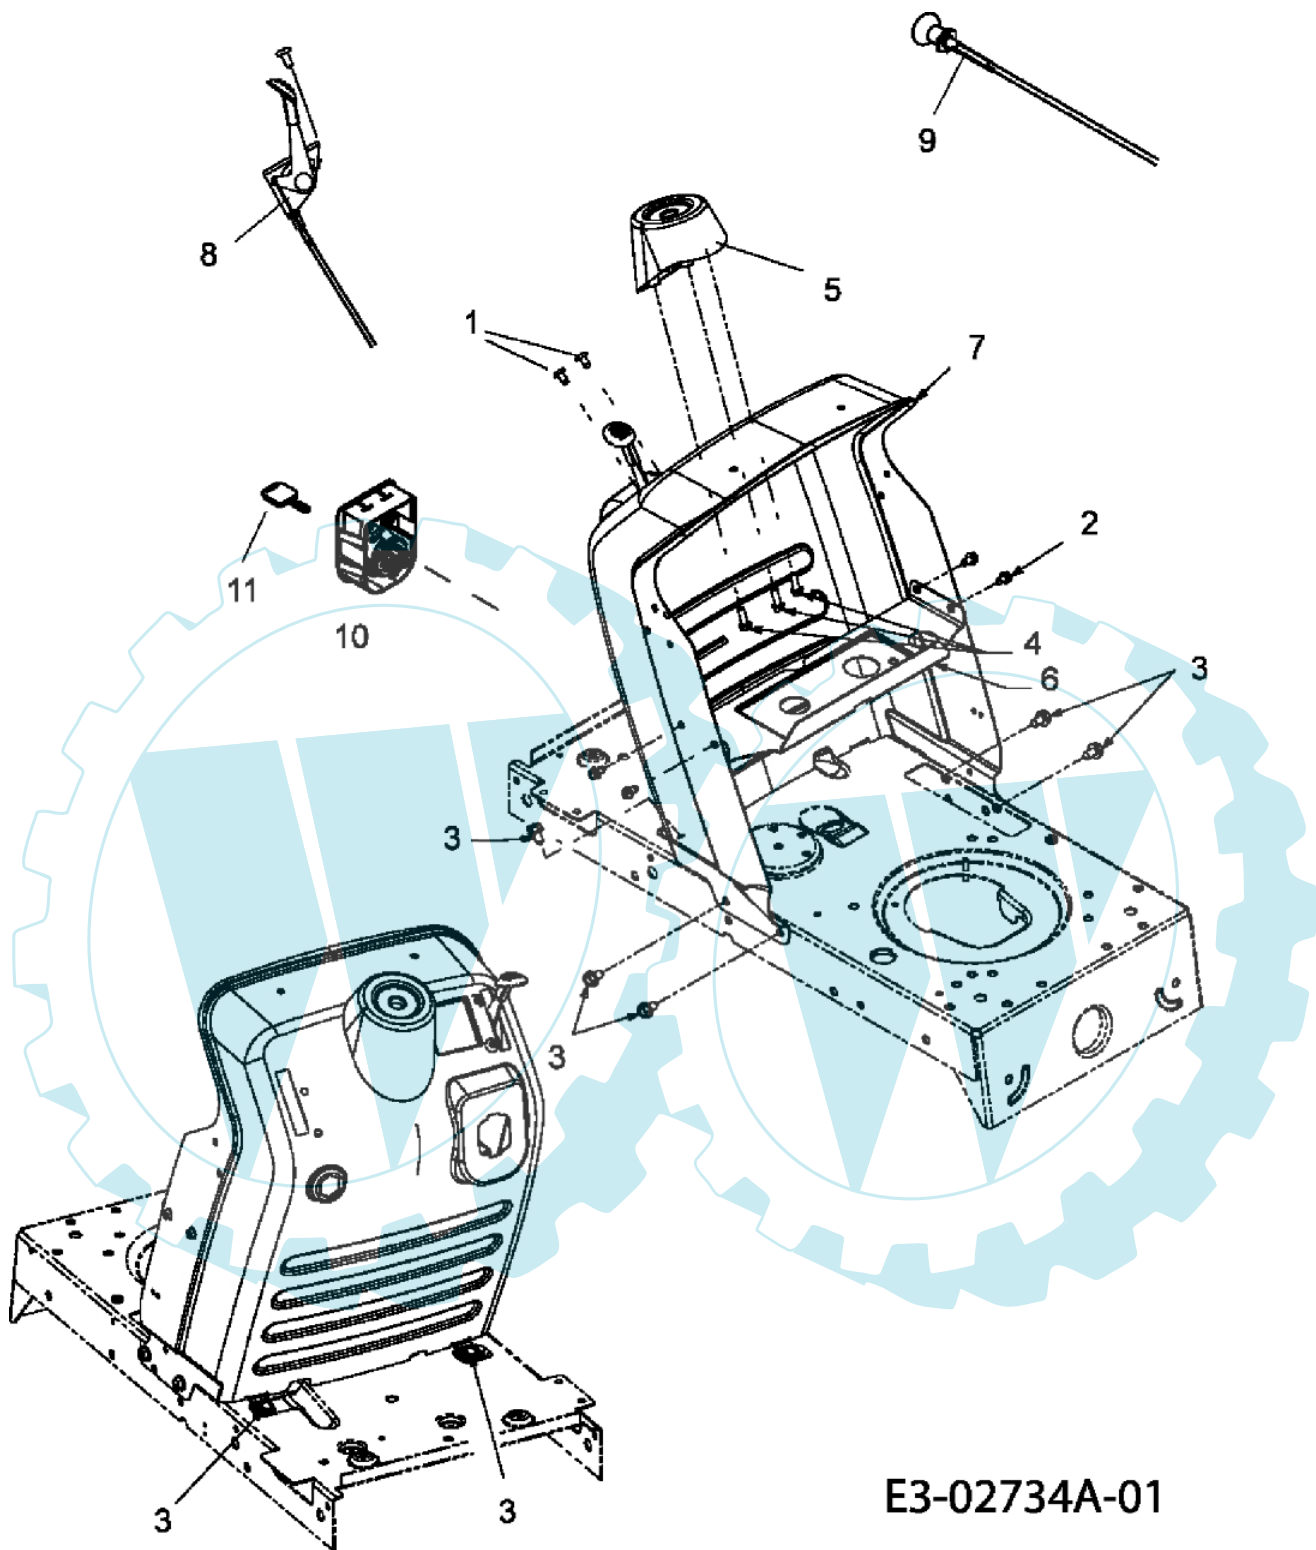

STYLE 9

E3-02731A-01

Bild Nr.	Anz.	Teilenummer	Beschreibung	Technische Nachricht
1	2	C710376	Schraube	
2	6	C710599	Schraube	
3	2	C710642	Schraube	
4	2	C710778	Schraube	
5	2	C710895	Schraube	
6	2	C710924	Schraube	
7	4	C7101017	Schraube	
8	4	C712185	Mutter	
9	4	C712292	Mutter	
10	2	C7124063	Mutter	
11	2	C7124064	Mutter	
12	2	C725963	Glühlampe	
13	2	C7251649	Lampenhalter	
14	2	C726201	Scheibe	
15	1	C7314960	Gatter	
16	1	C73105078A	Überzug	
17	1	C7312118A	Blende	
18	2	C7363078	Scheibe	
19	1	C7472138	Halter	
20	2	C7500566A	Buchse	
21	1	C78307834010	Haube orange	
22	1	C7830784APO	Seitenteil rechts orange	
23	1	C78307854010	Seitenteil links orange	
24	1	C7831346APO	Halteträger orange	

PTO-Man.-TRANS.

Bild Nr.	Anz.	Teilenummer	Beschreibung	Technische Nachricht
1	1	C17962	Platte	
2	1	C6474040	Hebel	
3	2	C710224	Schraube	
4	2	C710599	Schraube	
5	1	C7103157A	Schraube	
6	1	C714104	Splint	
7	1	C714145	Splint	
8	1	C7204049	Handgriff	
9	1	C7324276	Feder	
10	1	C736171	Federring	
11	1	C736300	Scheibe	
12	1	C736322	Scheibe	
14	2	C7414119	Buchse	
15	1	C74604173A	Kabel	
16	1	C7564196	Scheibe	

E3-02734A-01

Bild Nr.	Anz.	Teilenummer	Beschreibung	Technische Nachricht
1	2	C7100599	Schraube	
2	4	C7100599	Schraube	
3	6	C7100604A	Schraube	
4	3	C7100895	Schraube	
5	1	C73104945	Deckel	
6	1	C78304584	Blech	
7	1	C78304873	Instrumententafel	
8	1	C74604259	Gashebel	
9	1	C7461085A	Hebel	
10	1	C7251741	Schalter	
11	1	C7251744	Schlüssel	