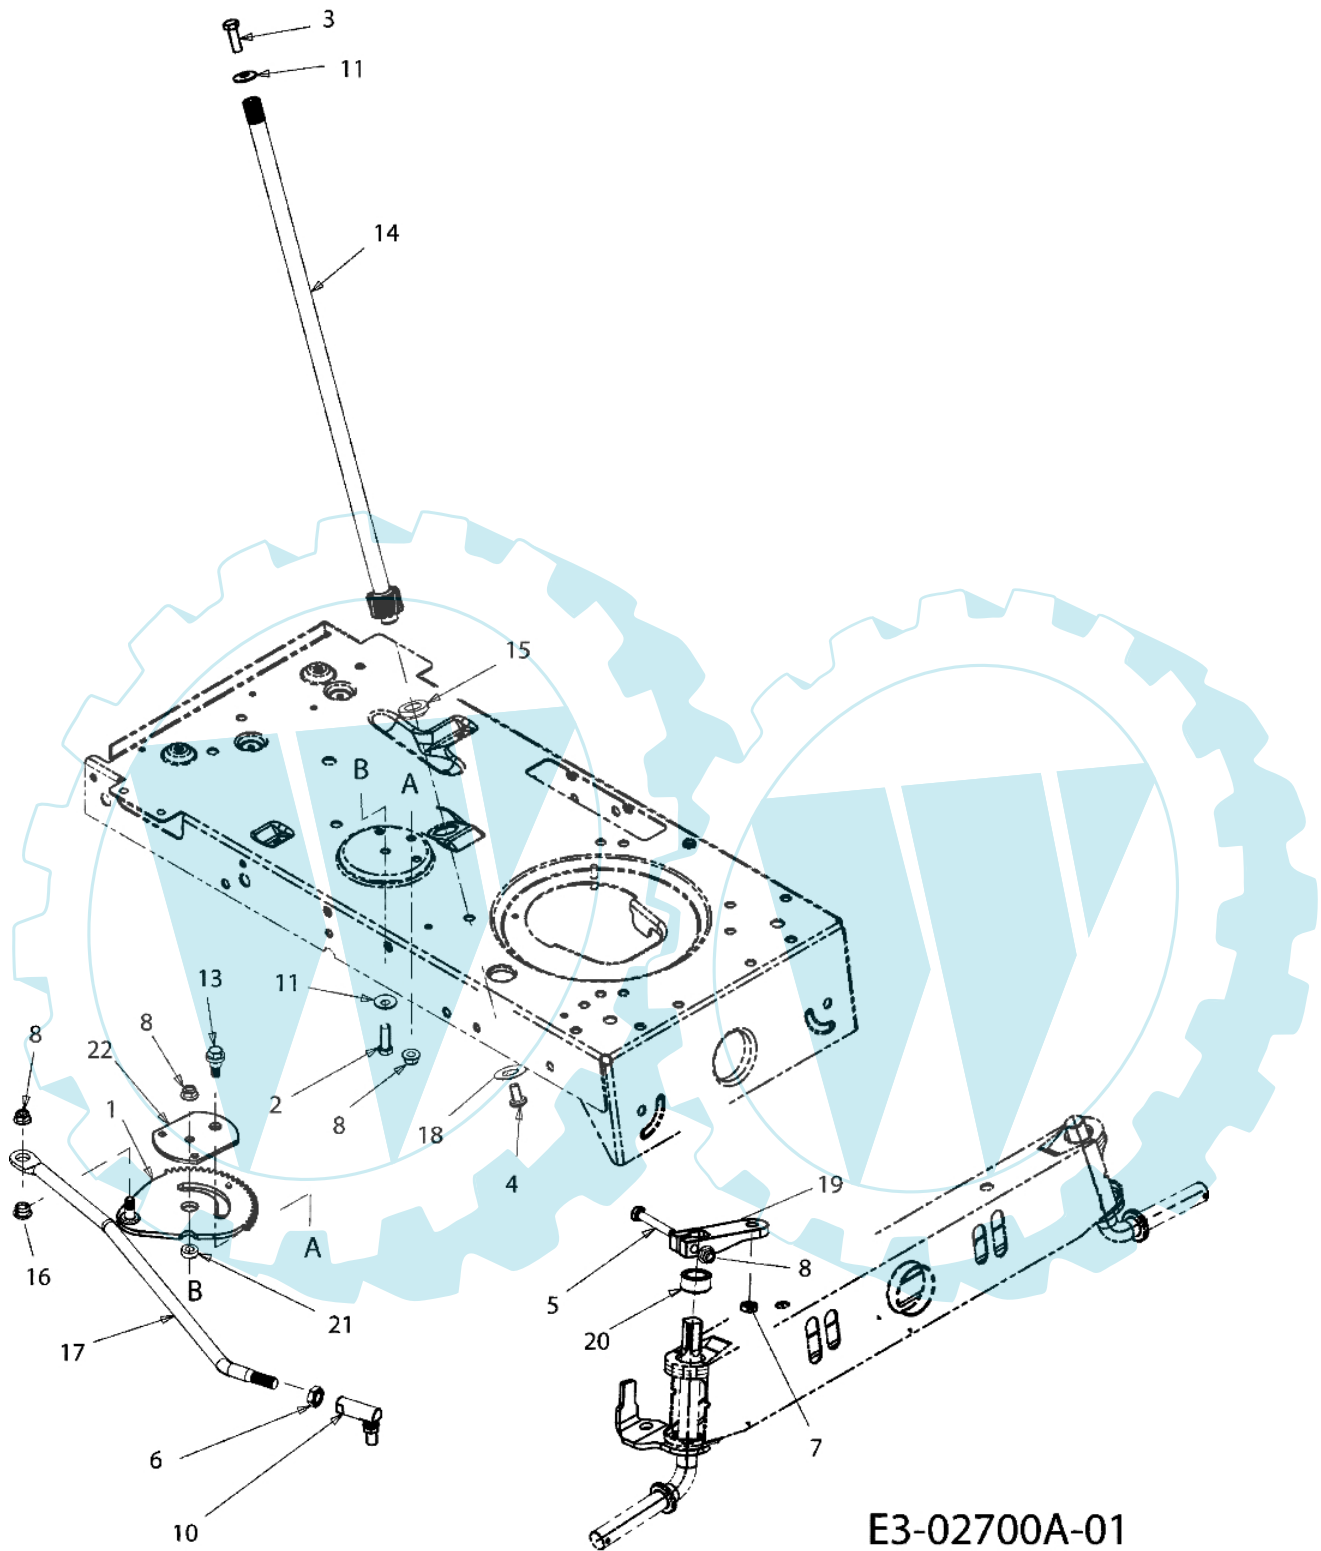

POLO 97/13,5 T Cat.2006 - Vordere achse

Bild Nr.	Anz.	Teilenummer	Beschreibung	Technische Nachricht
1	1	C6174024	Zahnsegment	
2	1	C710376	Schraube	
3	1	C710643	Schraube	
4	1	C7101309	Schraube	
5	1	C7103180	Schraube	
6	1	C712240	Mutter	
7	1	C712262	Mutter	
8	1	C7124063	Mutter	
10	1	C7230448A	Dichtung	
11	1	C736242	Scheibe	
13	1	C7384141	Schraube	
14	1	C738919	Spurstange	
15	1	C7414124	Flansch	
16	1	C741475	Buchse	
17	1	C7474298	Steuersaeule	
18	1	C748389	Scheibe	
19	1	C7484065	Arm	
20	1	C7484068	Distanzstuck	
21	1	C7504418	Distanzstuck	
22	1	C7834644	Platte	

POLO 97/13,5 T Cat.2006 - Vordere achse

Bild Nr.	Anz.	Teilenummer	Beschreibung	Technische Nachricht
1	1	C6384007	Achsschenkel	
2	1	C6384008	Achse	
3	1	C6830128B	Vorn achse	
4	4	C710726	Schraube	
5	2	C7124065	Mutter	
6	2	C7144039	Splint	
7	2	C714470	Splint	
8	1	C726341	Stopfen	
9	2	C7311291A	Deckel	
10	2	C736316	Scheibe	
12	2	C7384128	Schraube	
13	4	C7410660A	Flansch	
14	1	C74704299A	Verbindungsstange	
15	1	C78304601B	Achstraverse	

E3-02015A-01

Bild Nr.	Anz.	Teilenummer	Beschreibung	Technische Nachricht
1	1	C63104028	Lenkrad	
2	1	C73104039	Deckel	

POLO 97/13,5 T Cat.2006 - Sitzplatte

E3-02714A-01

Bild Nr.	Anz.	Teilenummer	Beschreibung	Technische Nachricht
1	2	C7104482	Schraube	
2	2	C7124063	Mutter	
3	2	C726201	Scheibe	
4	1	C7321184	Feder	
5	2	C736275	Scheibe	
6	2	C738296	Schraube	
7	2	C73804012A	Schraube	
8	1	C7830209D	Hebel	
9	1	C78304081A	Sitzplatte	