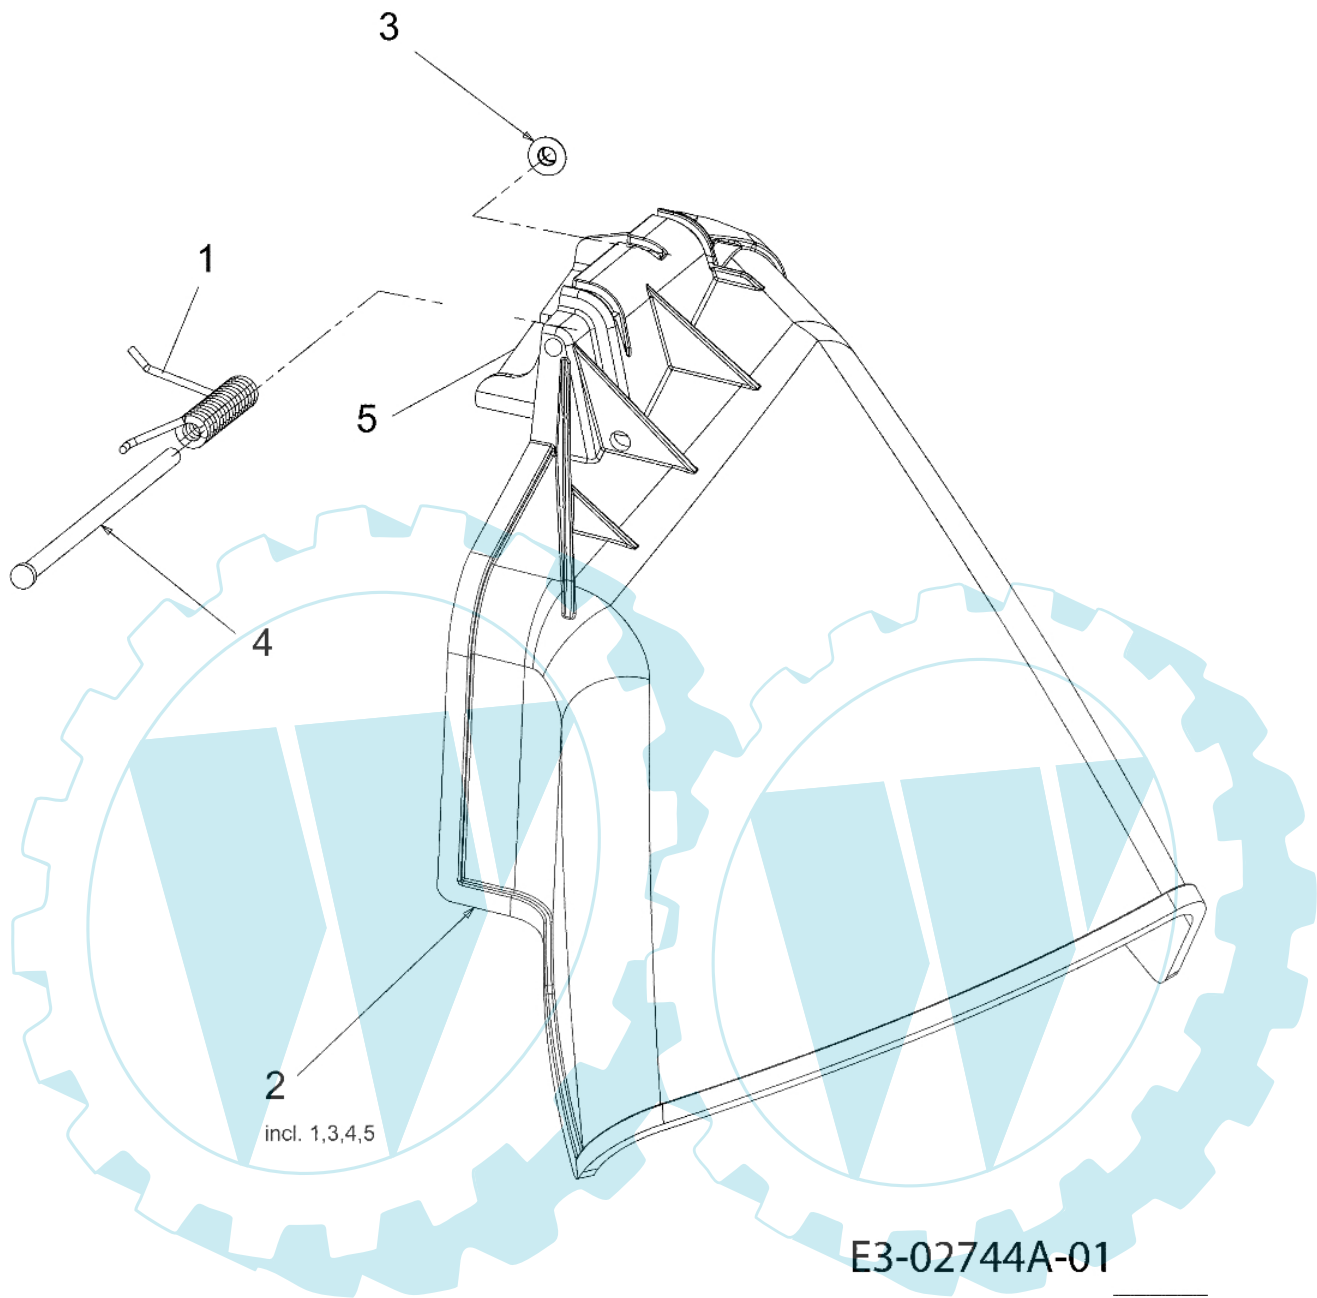

E3-02329A-01

Bild Nr.	Anz.	Teilenummer	Beschreibung	Technische Nachricht
1	2	C7100627	Schraube	
2	2	C7360242	Scheibe	
3	2	C7341675	Rad kpl.	
4	2	C6340070	Rad	
5	2	C7341596	Reifen	
6	2	C7340255	Ventil	

POLO 97/13,5 T Cat.2006 - Deflektor

Bild Nr.	Anz.	Teilenummer	Beschreibung	Technische Nachricht
1	1	C7320602A	Feder	
2	1	C6310220	Deflector	
3	1	C7260106	Deckel	
4	1	C7110792	Stift	
5	1	C7031693A	Halter	

28

E3-02743A-01

Bild Nr.	Anz.	Teilenummer	Beschreibung	Technische Nachricht
1	1	C7320614	Scheibe	
2	1	C7160231	Scheibe	
3	1	C7360336	Scheibe	
3A	1	C7360337	Scheibe	
3B	1	C7360349	Lager	
4	1	C7360335	Scheibe	
5	1	C7101325	Schraube	
6	1	C71904017	Deckel	
7	1	C7111109	Welle	
8	1	C7410335	Lager	
9	1	C7171464	Rad	
10	1	C7160108	Scheibe	
11	1	C7410340	Buchse	
12	1	C7210338	Dichtung	
13	1	C61804041	Differential	
14	1	C7410336	Halter	
15	1	C71704056	Kegelrad	
16	1	C71804045	Kragen	
17	1	C71104134	Welle	
18	1	C7360495	Lager	
18A	1	C7360494	Scheibe	
19	1	C7410337	Halter	
20	1	C6110011	Gabel	
21	1	C7410862	Kugel	
22	1	C7320863	Feder	
23	1	C71904018	Deckel	
24	1	C7170678	Vergaserdeckel	
25	1	C7610202	Schneidblatt	
26	1	C7101206	Schraube	
27	1	C6610001	Bremse	
28	1	C6184034	Antrieb	