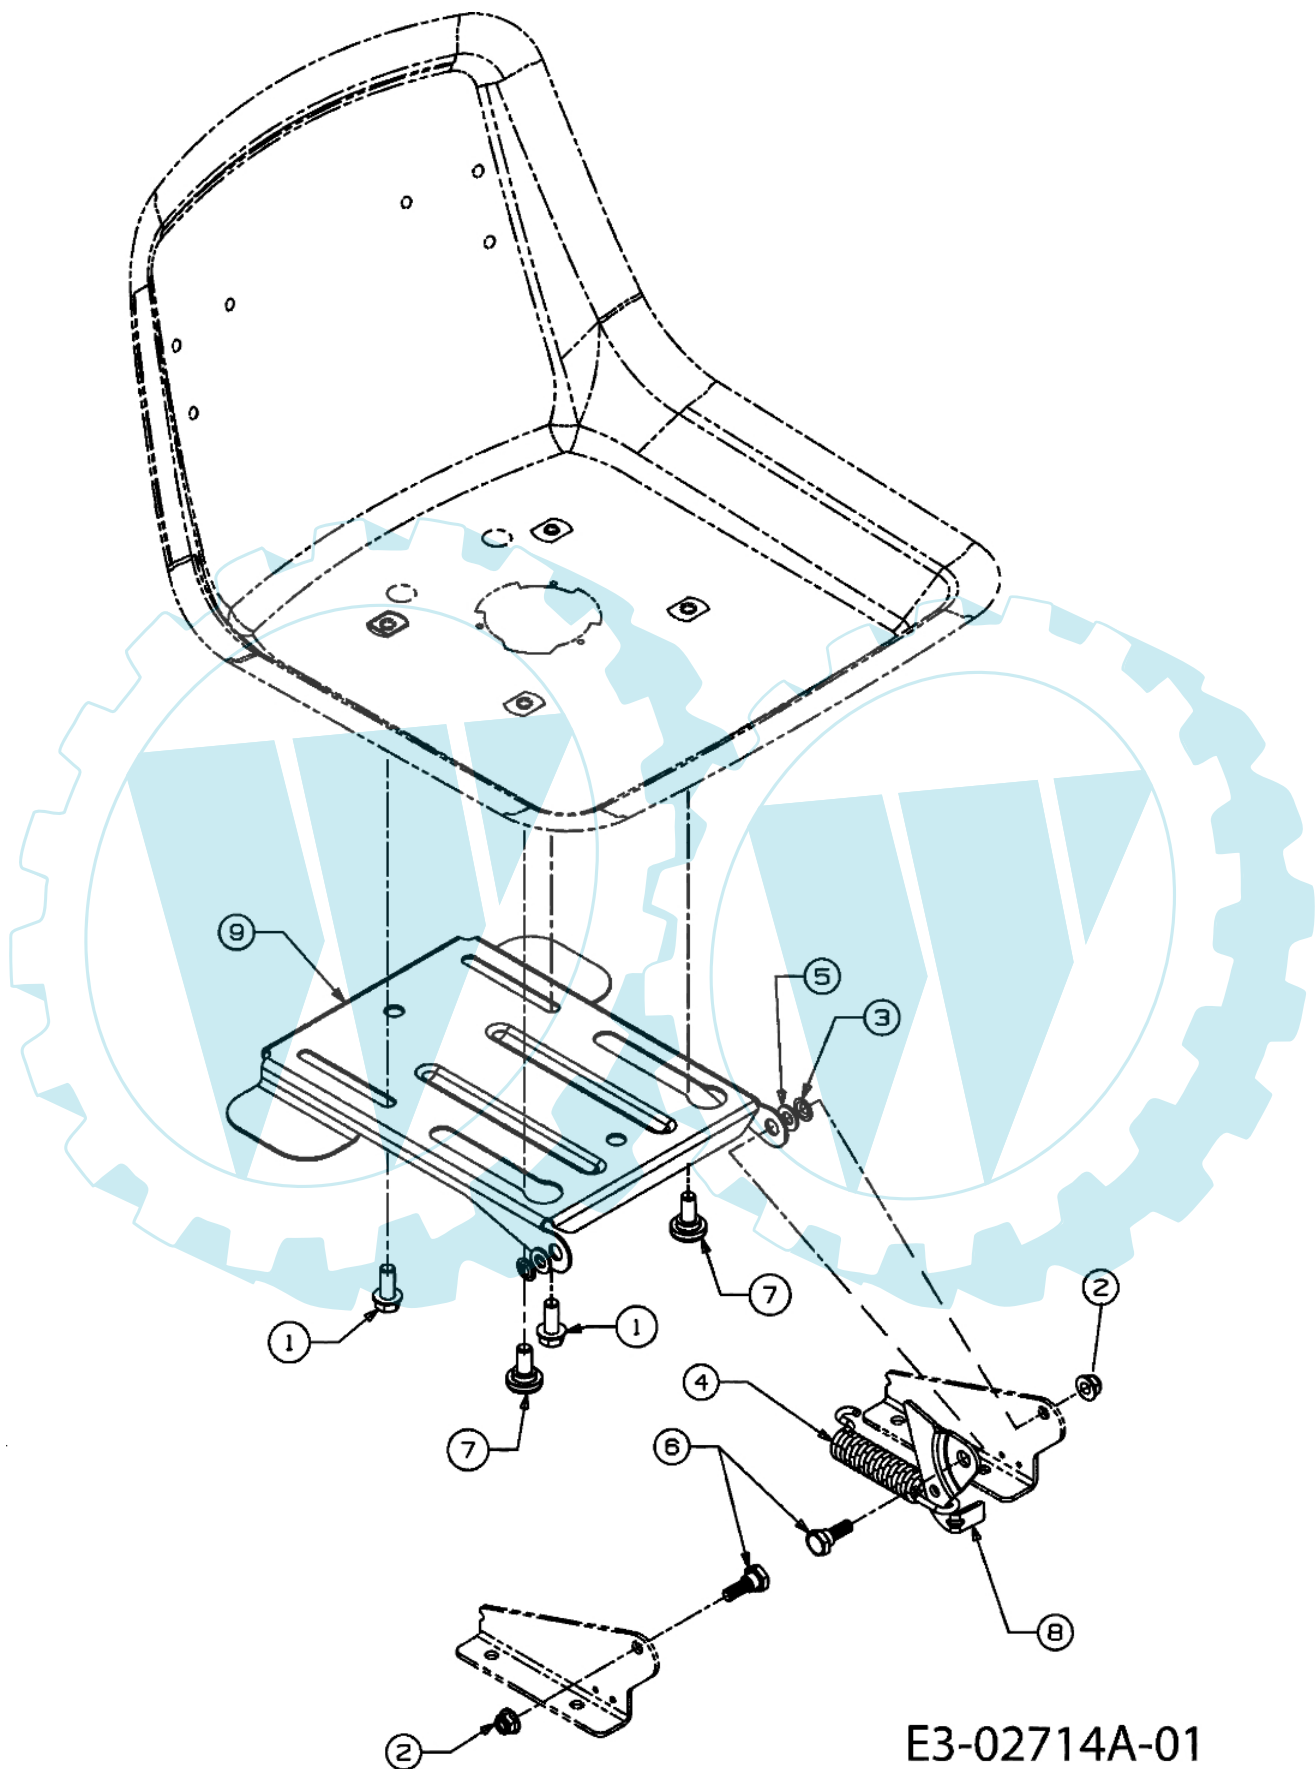

POLO 97/13,5 T Cat.2006 - Vordere achse

Bild Nr.	Anz.	Teilenummer	Beschreibung	Technische Nachricht
1	1	C6384007	Achsschenkel	
2	1	C6384008	Achse	
3	1	C6830128B	Vorn achse	
4	4	C710726	Schraube	
5	2	C7124065	Mutter	
6	2	C7144039	Splint	
7	2	C714470	Splint	
8	1	C726341	Stopfen	
9	2	C7311291A	Deckel	
10	2	C736316	Scheibe	
12	2	C7384128	Schraube	
13	4	C7410660A	Flansch	
14	1	C74704299A	Verbindungsstange	
15	1	C78304601B	Achstraverse	

1

E3-02002B-01

Bild Nr.	Anz.	Teilenummer	Beschreibung	Technische Nachricht
1	2	C7310484A	Deckel	

Motorzubehör B&S Sngl (21)

E3-02709A-01

Bild Nr.	Anz.	Teilenummer	Beschreibung	Technische Nachricht
1	4	C710227	Schraube	
2	4	C710599	Schraube	
3	2	C710726	Schraube	
4	1	C7101237	Schraube	
5	2	C7101314A	Schraube	
6	4	C7101315	Schraube	
7	1	C712271	Mutter	
8	1	C721208	Dichtung	
9	1	C725157	Schelle	
10	2	C726205	Schlauchklemme	
11	1	C7311682A	Deflector	
13	1	C751221535	Bowdenzugbef.	
14	1	C7510564B	Deflector	
15	1	C7510617B	Auspuff	
16	1	C7510816B	Auspuff	
17	1	C751535	Kraftstoffschlauch	
18	1	C7830615D	Deckel	

E3-02015A-01

Bild Nr.	Anz.	Teilenummer	Beschreibung	Technische Nachricht
1	1	C63104028	Lenkrad	
2	1	C73104039	Deckel	

POLO 97/13,5 T Cat.2006 - Sitzplatte

E3-02714A-01

Bild Nr.	Anz.	Teilenummer	Beschreibung	Technische Nachricht
1	2	C7104482	Schraube	
2	2	C7124063	Mutter	
3	2	C726201	Scheibe	
4	1	C7321184	Feder	
5	2	C736275	Scheibe	
6	2	C738296	Schraube	
7	2	C73804012A	Schraube	
8	1	C7830209D	Hebel	
9	1	C78304081A	Sitzplatte	