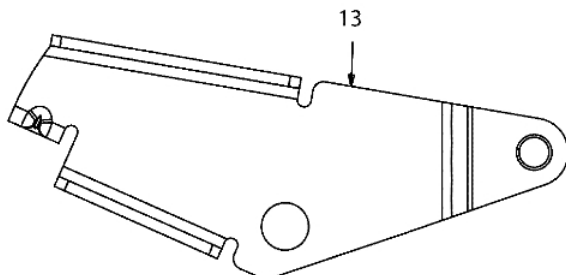

E3-02734A-01

Bild Nr.	Anz.	Teilenummer	Beschreibung	Technische Nachricht
1	2	C7100599	Schraube	
2	4	C7100599	Schraube	
3	6	C7100604A	Schraube	
4	3	C7100895	Schraube	
5	1	C73104945	Deckel	
6	1	C78304584	Blech	
7	1	C78304873	Instrumententafel	
8	1	C74604259	Gashebel	
9	1	C7461085A	Hebel	
10	1	C7251741	Schalter	
11	1	C7251744	Schlüssel	

POLO 97/13,5 T Cat.2006 - Schaltplan

725-0157 TO SECURE HEADLIGHT LEAD WIRE & (1) TO SECURE HARNESS TO HITCH BOX

Nicht abgebildet / Not shown

Kabelbaum / Harness B&S - TEC

5

GROUND HARDWARE

SEAT BRACKET FOR REFERENCE ONLY

E3-02735A-01

Bild Nr.	Anz.	Teilenummer	Beschreibung	Technische Nachricht
1	2	C710227	Schraube	
2	1	C710599	Schraube	
3	2	C725157	Schelle	
4	1	C7254039	Schalter	
6	1	C7251303	Duese	
7	1	C7251426A	Schalter	
8	1	C7251439	Schalter	
9	2	C7251744	Schlüssel	
10	1	C726278	Platte	
11	2	C726279	Platte	
12	1	C736222	Scheibe	
13	1	C7834903	Platte	