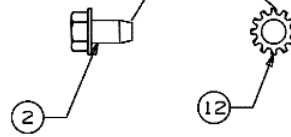

E3-02734A-01

Bild Nr.	Anz.	Teilenummer	Beschreibung	Technische Nachricht
1	2	C7100599	Schraube	
2	4	C7100599	Schraube	
3	6	C7100604A	Schraube	
4	3	C7100895	Schraube	
5	1	C73104945	Deckel	
6	1	C78304584	Blech	
7	1	C78304873	Instrumententafel	
8	1	C74604259	Gashebel	
9	1	C7461085A	Hebel	
10	1	C7251741	Schalter	
11	1	C7251744	Schlüssel	

POLO 97/13,5 T Cat.2006 - Schaltplan

725-0157 TO SECURE HEADLIGHT LEAD WIRE & (1) TO SECURE HARNESS TO HITCH BOX

Nicht abgebildet / Not shown

Kabelbaum / Harness B&S - TEC

5

GROUND HARDWARE

SEAT BRACKET FOR REFERENCE ONLY

E3-02735A-01

Bild Nr.	Anz.	Teilenummer	Beschreibung	Technische Nachricht
1	2	C710227	Schraube	
2	1	C710599	Schraube	
3	2	C725157	Schelle	
4	1	C7254039	Schalter	
6	1	C7251303	Duese	
7	1	C7251426A	Schalter	
8	1	C7251439	Schalter	
9	2	C7251744	Schlüssel	
10	1	C726278	Platte	
11	2	C726279	Platte	
12	1	C736222	Scheibe	
13	1	C7834903	Platte	